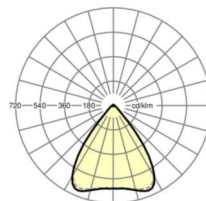

Механика

цвет корпуса	белый стандартный для электротехники RAL 9016
размеры (LxWxH/DxH)	1531mm x 55mm x 37mm
вес (нетто)	2kg
Вид монтажа	сборка трековых систем, световая структура

DEEP-LINK

<https://www.regiolux.de/ru/article/19435004100>

Ссылка	LED 8000lm 830
ηLB	100 %
Φ ↓/↑	98 % / 2 %
UGR поп./вдоль	18.7 / 18.8

размеры

L	1531 mm	Длина
B	55 mm	Ширина
H	37 mm	Высота