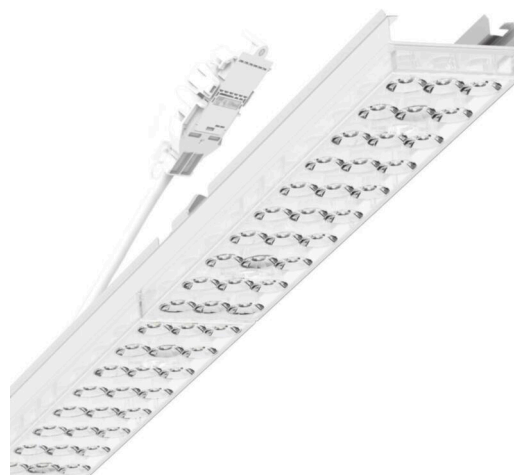

прибородержатель переменный - Individual.Lens.Optic - прямой свет, узко- и широконаправленный - без видимых стыков

Ламподержатель из оцинкованного стального профиля, поверхность покрыта лаком на полиэфирной смоле. Крепление без инструментов с нажимными затворами, встроенными в конструкцию, обеспечивают защиту от кражи и взлома. В несущей трековой шине позиционируется по-разному. Цвет корпуса белый стандартный для электротехники RAL 9016; Прямой узко и широко направленный свет, распространяющийся через линзу «Individual.Lens.Optic» из пластика ПММА. Оптика отдельных линз делает сборку и установку предельно удобными, плоскость легко чистится. Тройные ряды из отдельных линз и лампо-/прибородержатели, идеально согласованные между собой, обеспечивают цельный вид без стыков и неравномерностей Подключение к электросети через присоединительный провод длиной 1 м для свободного позиционирования прибородержателя в световой полосе и 3-полюсную втычную деталь для быстрой сборки со свободным выбором фаз. Сменные блоки, позволяющие легко модернизировать освещение, существенно продлевают срок службы всей осветительной установки.

Механика

цвет корпуса	белый стандартный для электротехники RAL 9016
размеры (LxWxH/DxH)	1531mm x 55mm x 37mm
вес (нетто)	2kg
Вид монтажа	сборка трековых систем, световая структура

DEEP-LINK

<https://www.regiolux.de/ru/article/19435004100>

Ссылка	LED 8000lm 830
ηLB	100 %
Φ ↓/↑	98 % / 2 %
UGR поп./вдоль	18.7 / 18.8

размеры

L	1531 mm	Длина
B	55 mm	Ширина
H	37 mm	Высота